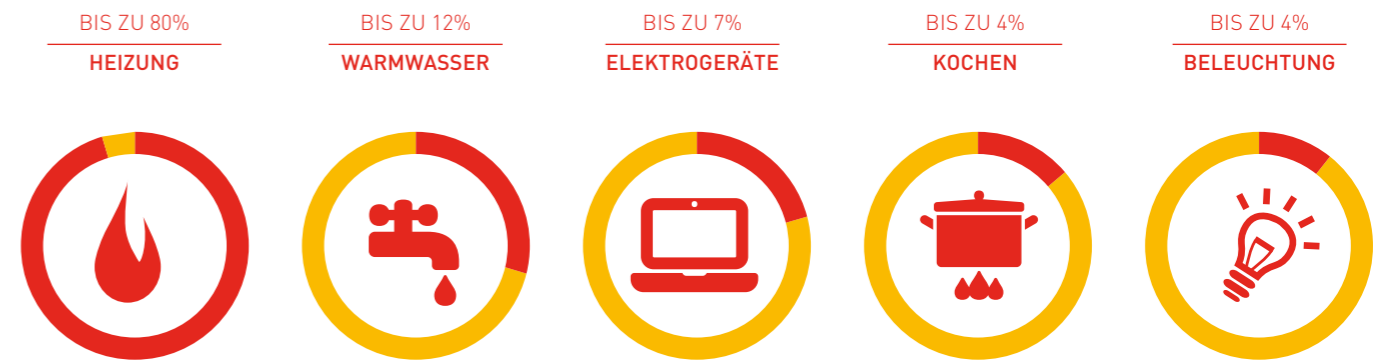

SEIT 1998 ERFAHRUNG UND KOMPETENZ

1998 aus der Elektroinstallation entstanden, arbeiten heute für die Errichtung solarer Stromerzeugungsanlagen im Kundenauftrag 40 Mitarbeiter. Darunter sind kreative Fachleute in der Planung, TÜV-geprüfte Bauleiter, TÜV-geprüfte Service- und Wartungstechniker genauso zu finden, wie erfahrene Facharbeiter für die Montage.

Seit 2007 liefern und bauen wir Solarstrom-Anlagen sowohl im privaten als auch im gewerblichen oder kommunalen Bereich. Dabei kann das Team von qualifizierten Fachhandwerkern der eab-solar auf die Erfahrung aus vielen verschiedenen Projekten zurückgreifen. Der eab-solar hat seit dem Bestehen über 1.000 Anlagen mit über 100.000 Solarmodulen geplant und verbaut und sorgt damit für eine CO² Einsparung von über 3.4 Mio Tonnen pro Jahr. Von der Solaranlage auf dem Carport, der Garage, dem Nebengebäude als Flachdach bis zur Aufdachanlage für Einfamilienhäuser, uns zeichnet aus: solide Konzeption, ausgewählte Qualitätsprodukte, qualifiziertes Personal für die Planung und Montage, lange Garantien und hohe Standards in Qualität und Betriebssicherheit.

DAS VERBRAUCHT IHR HAUSHALT AN ENERGIE | BASIS EFH, QUELLE AG ENERGIEBILANZEN